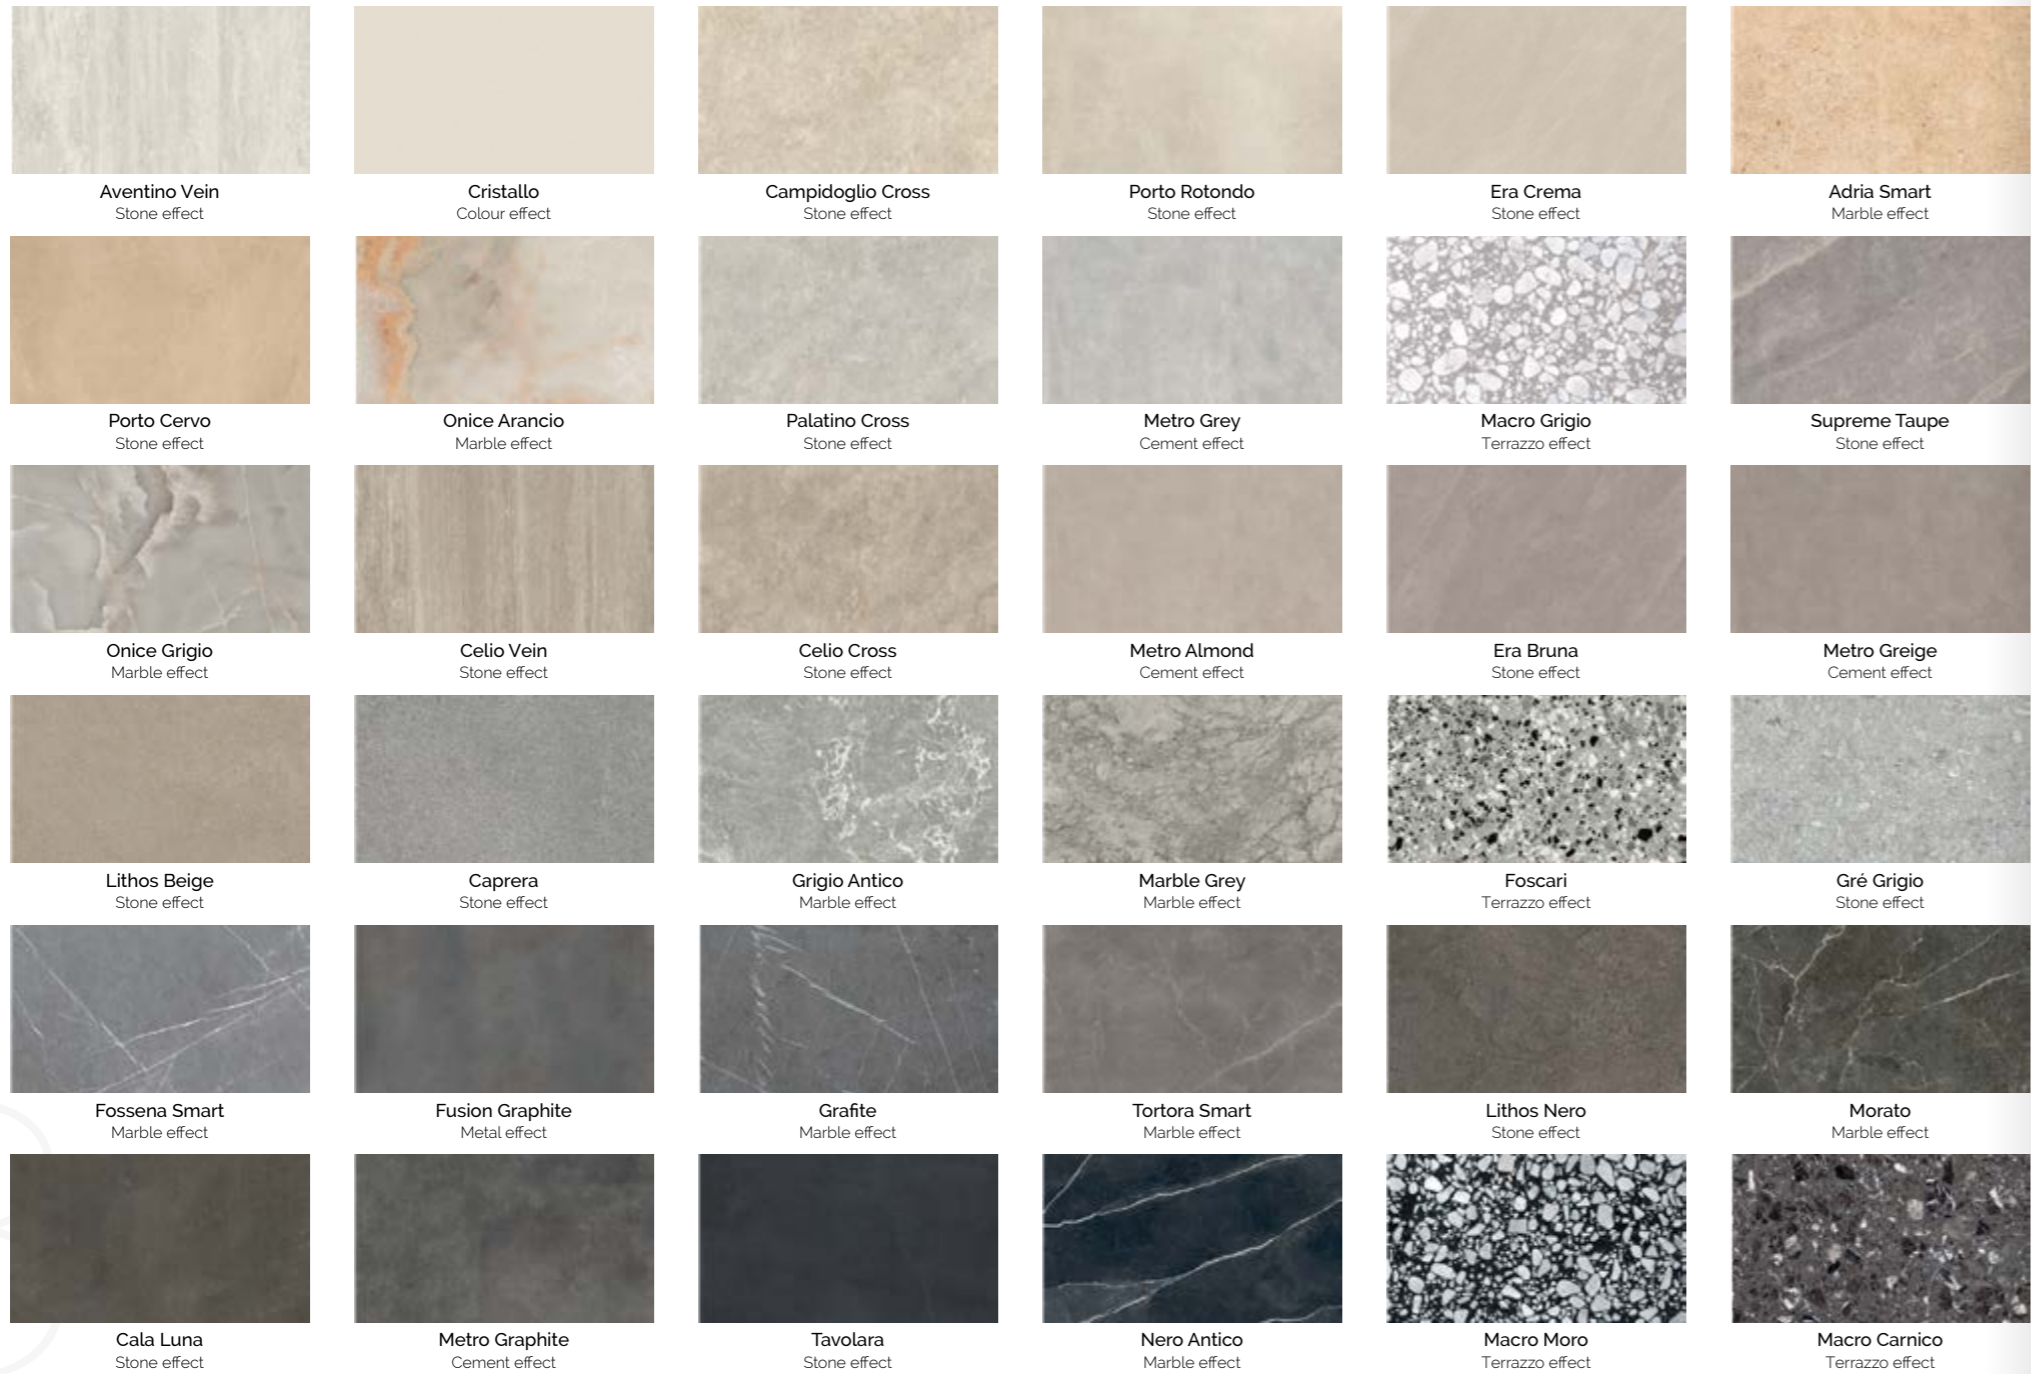

Statuario Altissimo
Marble effect

Gré Bianco
Stone effect

Extra Oro
Marble effect

Trissino
Terrazzo effect

VIEL GEFÄCHERTES MATERIALANGEBOT

Bei BauBast erhalten Sie ein vielfächertes Angebot an Materialien und eine große Auswahl an keramischen Texturen, darunter Metall, Zement, Stein und Holz, die es ermöglichen jeden Raum nach Ihrem ganz persönlichen Geschmack einzurichten.