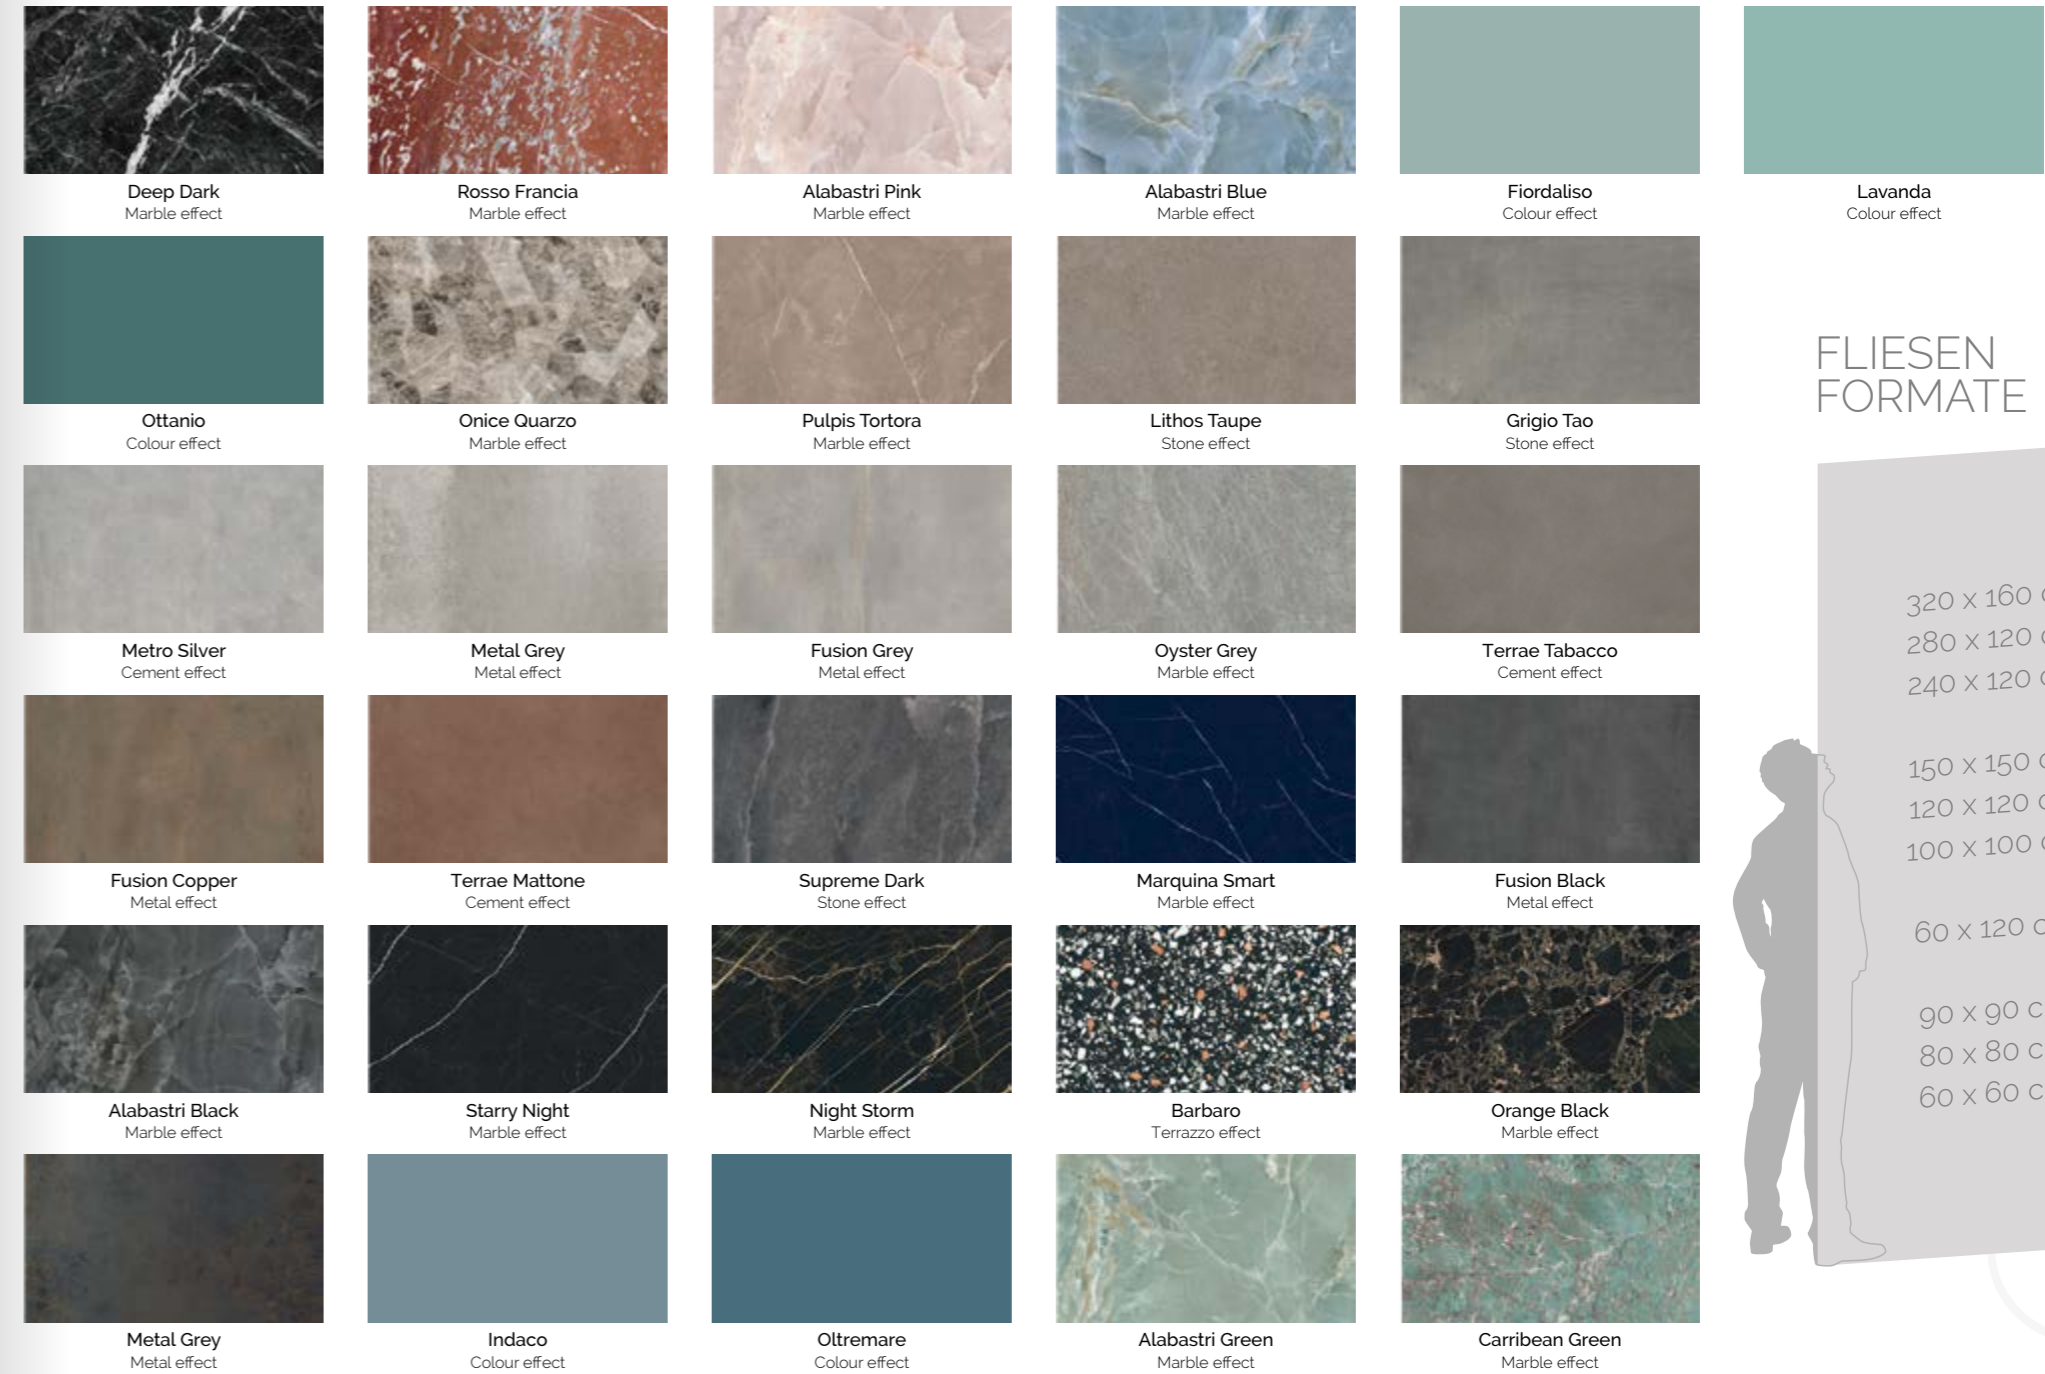

Punta Molar
Stone effect

Supreme Grey
Stone effect

Statuario Nobile
Marble effect

Carrara
Marble effect

Tivoli Cross
Stone effect

Bianco Vietnam
Marble effect

Calacatta Extra
Marble effect

Era Bianca
Stone effect

Statuario Altissimo
Marble effect

Gré Bianco
Stone effect

Extra Oro
Marble effect

Trissino
Terrazzo effect

VIEL GEFÄCHERTES MATERIALANGEBOT

Bei BauBast erhalten Sie ein vielfächertes Angebot an Materialien und eine große Auswahl an keramischen Texturen, darunter Metall, Zement, Stein und Holz, die es ermöglichen jeden Raum nach Ihrem ganz persönlichen Geschmack einzurichten.