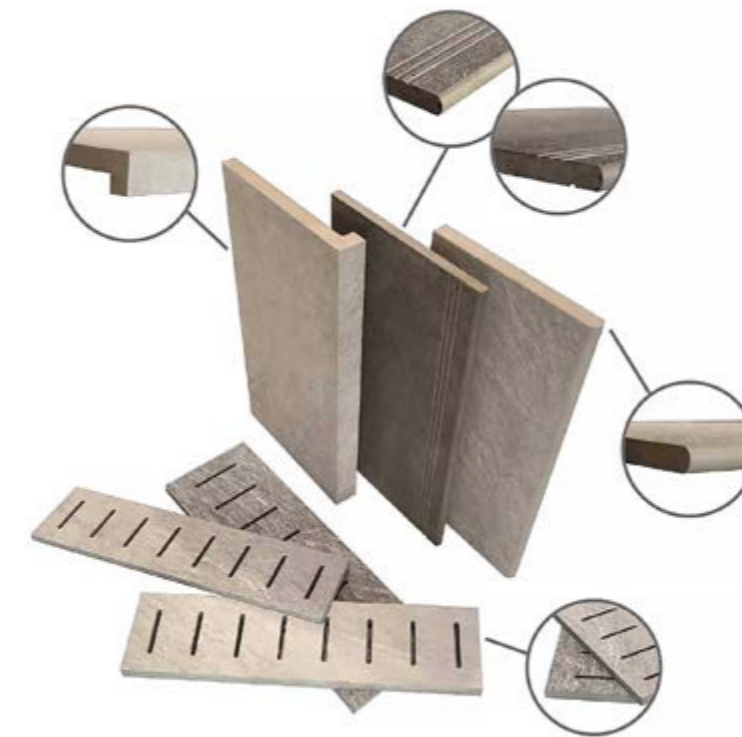

AUSSEN
BEREICH

SONDER- ANFERTIGUNGEN

FÜR DEN INNEN- & AUSSENBEREICH

FORMTEILE FÜR DEN AUSSENBEREICH

Vollständigkeit und Liebe zum Detail, bei BauBast wissen wir, dass es die kleinen Extras und der letzte Schliff sind, die den Unterschied machen. Das ist der Grund, warum wir zu unserer großen Auswahl an Fliesen und Platten für In - & Outdoor auch Sonderanfertigungen wie zum Beispiel auf Gehung verklebte Stufenverkleidungen oder auch Spezialanfertigungen wie Entwässerungsroste für Schwimmbecken aus einem Material anbieten.

Diese Spezialanfertigungen sorgen für nahtlose Übergänge in vielen Bereichen. Spezifische Lösungen, die den Unterschied machen. Mit seiner unendlichen Vielfalt an Größen und Oberflächen eignet sich Keramik für nahezu jeden Einsatzbereich, ob Böden oder Wand, Abdeckungen oder Arbeitsplatten. BauBast ermöglicht Zuschnitte auf Sondergrößen, auch individuelle Formen sind für uns kein Problem.

Fase

Rund- oder Viertelstab

Wassernase

Antirutschrille

Antirutschrille und Wassernase

Winkelstufen lose oder verklebt

Entwässerungsgrost

Mit seiner hohen Belastbarkeit und der Fähigkeit, selbst den härtesten atmosphärischen Bedingungen standzuhalten, ist es das ideale Material das in einer Vielzahl von Umgebungen zum Einsatz gebracht wird. (= Gärten, Bars, Restaurants, Terrassen, Balkone, Schwimmbädern, Solarien und Badeanstalten)